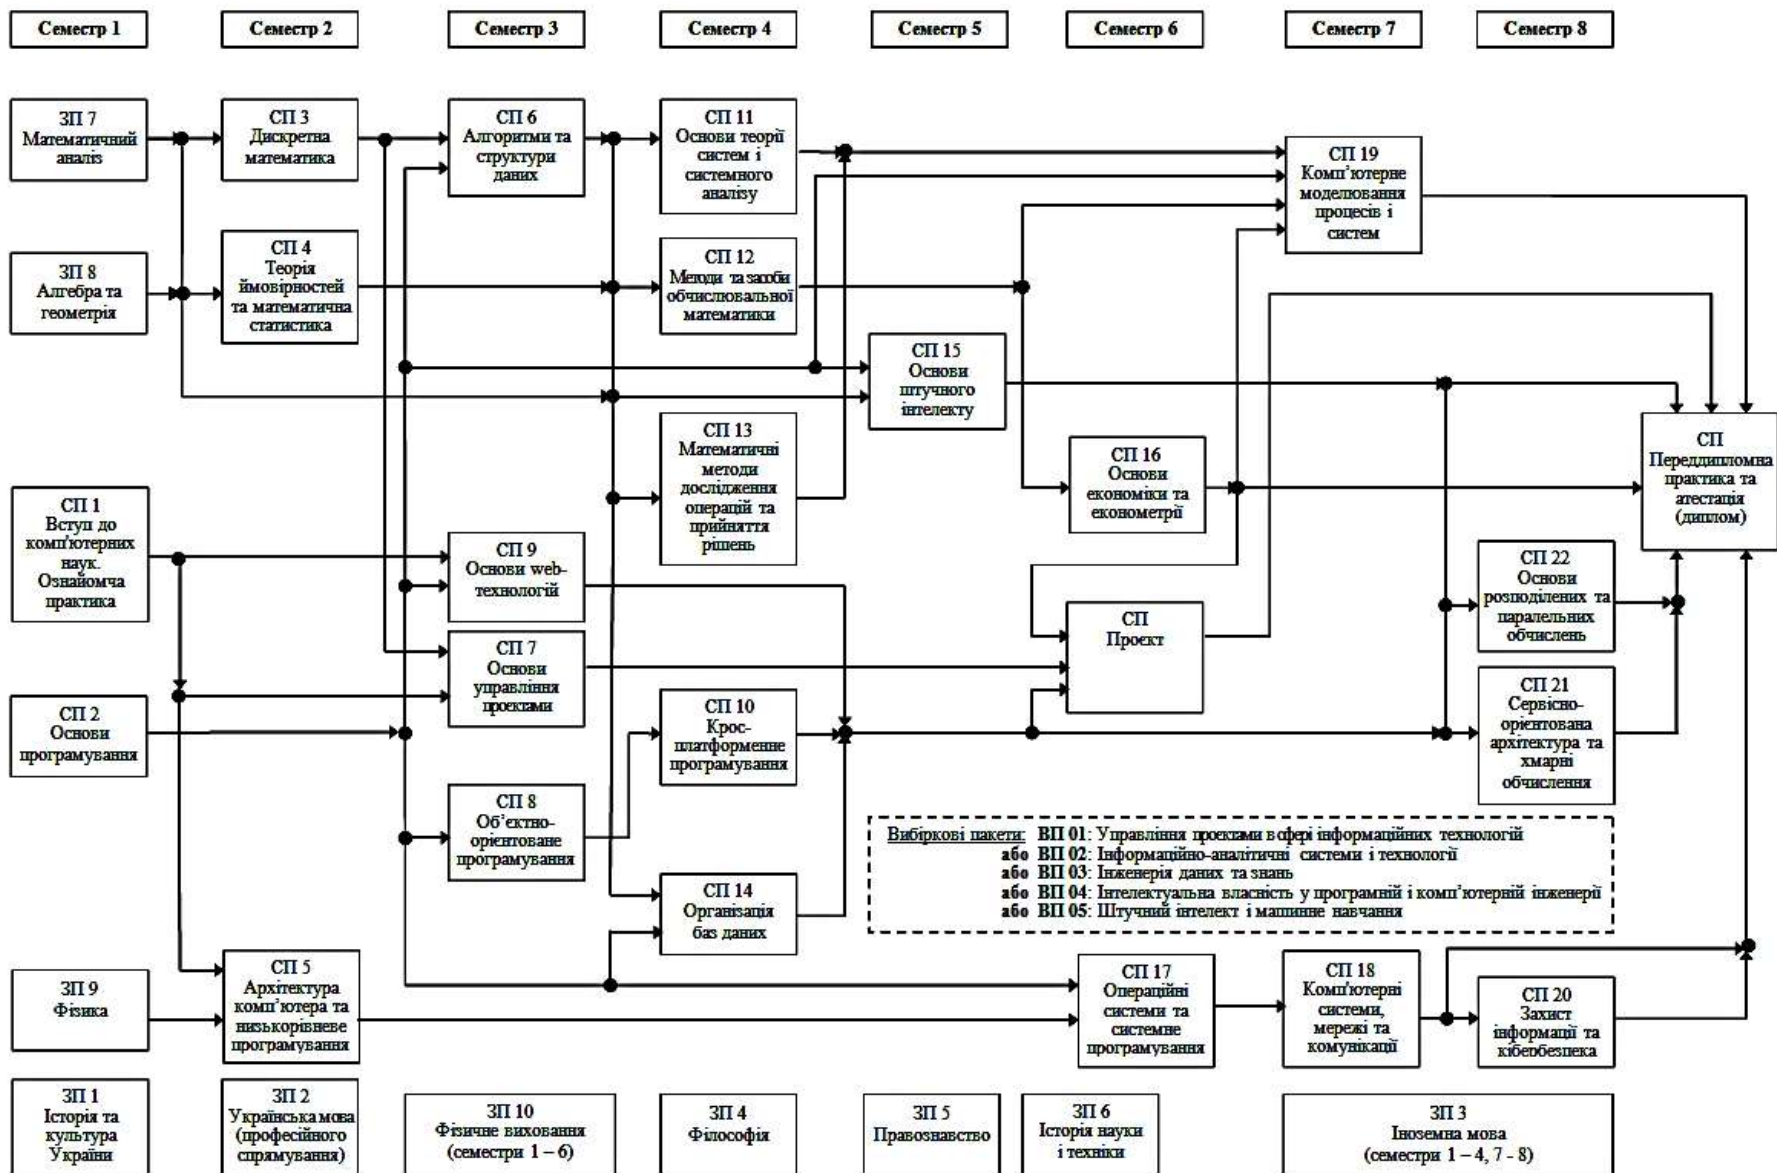

Структурно-логічна схема спеціальної (фахової) підготовки бакалаврів в НТУ «ХП» за ОПІ «Комп'ютерні науки» спеціальності 122 «Комп'ютерні науки» (шифр КН321)

Структурно-логічна схема вибіркового профільованого пакету дисциплін ВП 1.2 «Інформаційно-аналітичні системи і технології» навчального плану спеціальності 122 «Комп'ютерні науки» (шифр КН321)